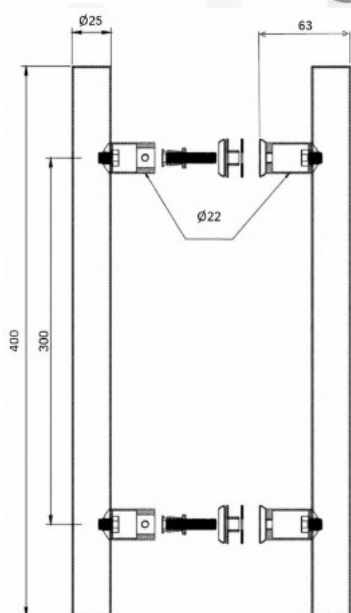

PRODUCT SHEET

Description:

Sauna Door Handle "Drava" SS304 Brushed, $\varnothing 25 \times 400 \text{mm}$, cc 300mm 8-12mm Glass Thickness, Bore: $\varnothing 12 \text{mm}$; Beech Wood - lacquered, + Brushed SS304

Item number:

17.87.454-0

Units	Box	Carton	HS Code	Barcode
Set	1	10	8302415000	 5704866529501

SISO A/S

Mileparken 11
DK-2740 Skovlunde
Denmark
VAT: DK24786013

Phone +45 45 830 900

www.siso.dk
siso@siso.dk

Danske Bank
Nytorv Branch
Copenhagen
SWIFT: DABADKKK